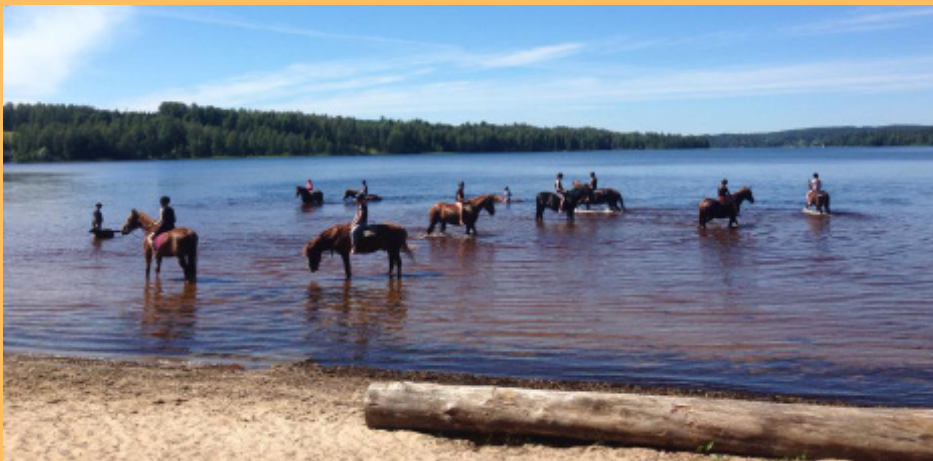

Peruutetun leirin varausmaksua ei palauteta. Mikäli peruutus johtuu sairaudesta, lääkärintodistusta vastaan palautamme suoritettujen loppumaksun vähennettynä toimistokuluilla 20 €. Ensimmäiset varausmaksut lähtevät vuoden 2020 alussa siihen mennessä ilmoittautuneille ja leirikirje sekä loput maksusta tulevat jokaiselle noin kuukautta ennen leiriä.